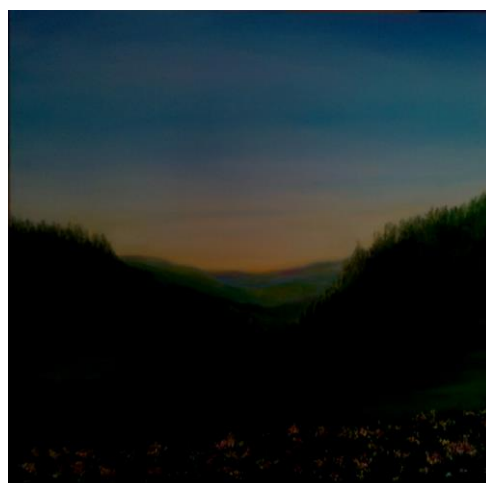

BERGHEIM *Ancienne Synagogue*
du 16 au 24 juin 2018 de 13h30 à 19 heures

«Voir au-delà du trait... de la vue... de soi»

Exposition de l'Artiste Peintre
Figurative et Onirique
Jenne-Chaos Nathalie