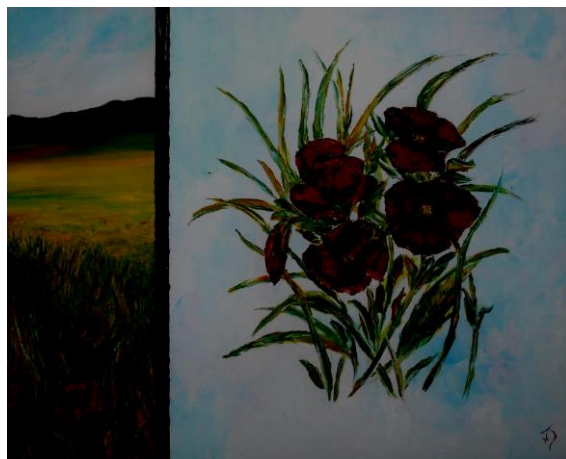

BERGHEIM *Ancienne Synagogue*
du 16 au 24 juin 2018 de 13h30 à 19 heures

«Voir au-delà du trait... de la vue... de soi»

Exposition de l'Artiste Peintre
Figurative et Onirique
Jenne-Chaos Nathalie